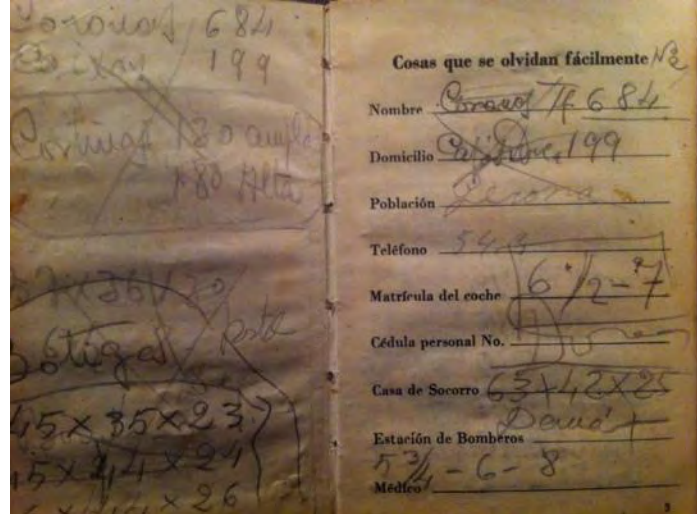

PROJECTE ASSOCIAT 2015

Xavi Bobés-Poesia objectual
Sociedad Bueno Bonito Barato
(Catalunya)

1 RESIDÈNCIA DE RECERCA I CREACIÓ

Cosas que se olvidan fácilmente

Presentacions públiques a L'animal a l'esquena

Mirades 01 18/03 – 21/03 A les 17.00 hores

Mirades 02 14/04 – 17/04 Horari a determinar

Mirades 03 20/05 – 23/05 Horari a determinar

Mirades 04 03/06 – 06/06 Horari a determinar

2 PROJECTE CREACIÓ

El solar del estraperlo
(junt a Jomi Oligor i Shaday Larios)

Presentacions públiques al Centre d'Art Santa Mònica
Novembre 2015

3 LABORATORI DE RECERCA

Diàlogo 02: infinitum
Presentació pública a L'animal a l'esquena
Desembre 2015

RESIDÈNCIA D'ESCRITURA

Aimar Pérez Galí (Catalunya)
Sudando el discurso

28/01– 03/02

Conferència performàtica a L'animal a l'esquena

03/02 a les 19.00 hores

COL-LABORACIÓ

FESTIVAL ESCENAS DO CAMBIO - L'ANIMAL A L'ESQUENA

(Galicia-Catalunya)

Conferència, grups de treball i presentació
del projecte L'animal a l'esquena

Cidade da Cultura, Santiago de Compostela

04/02– 07/02